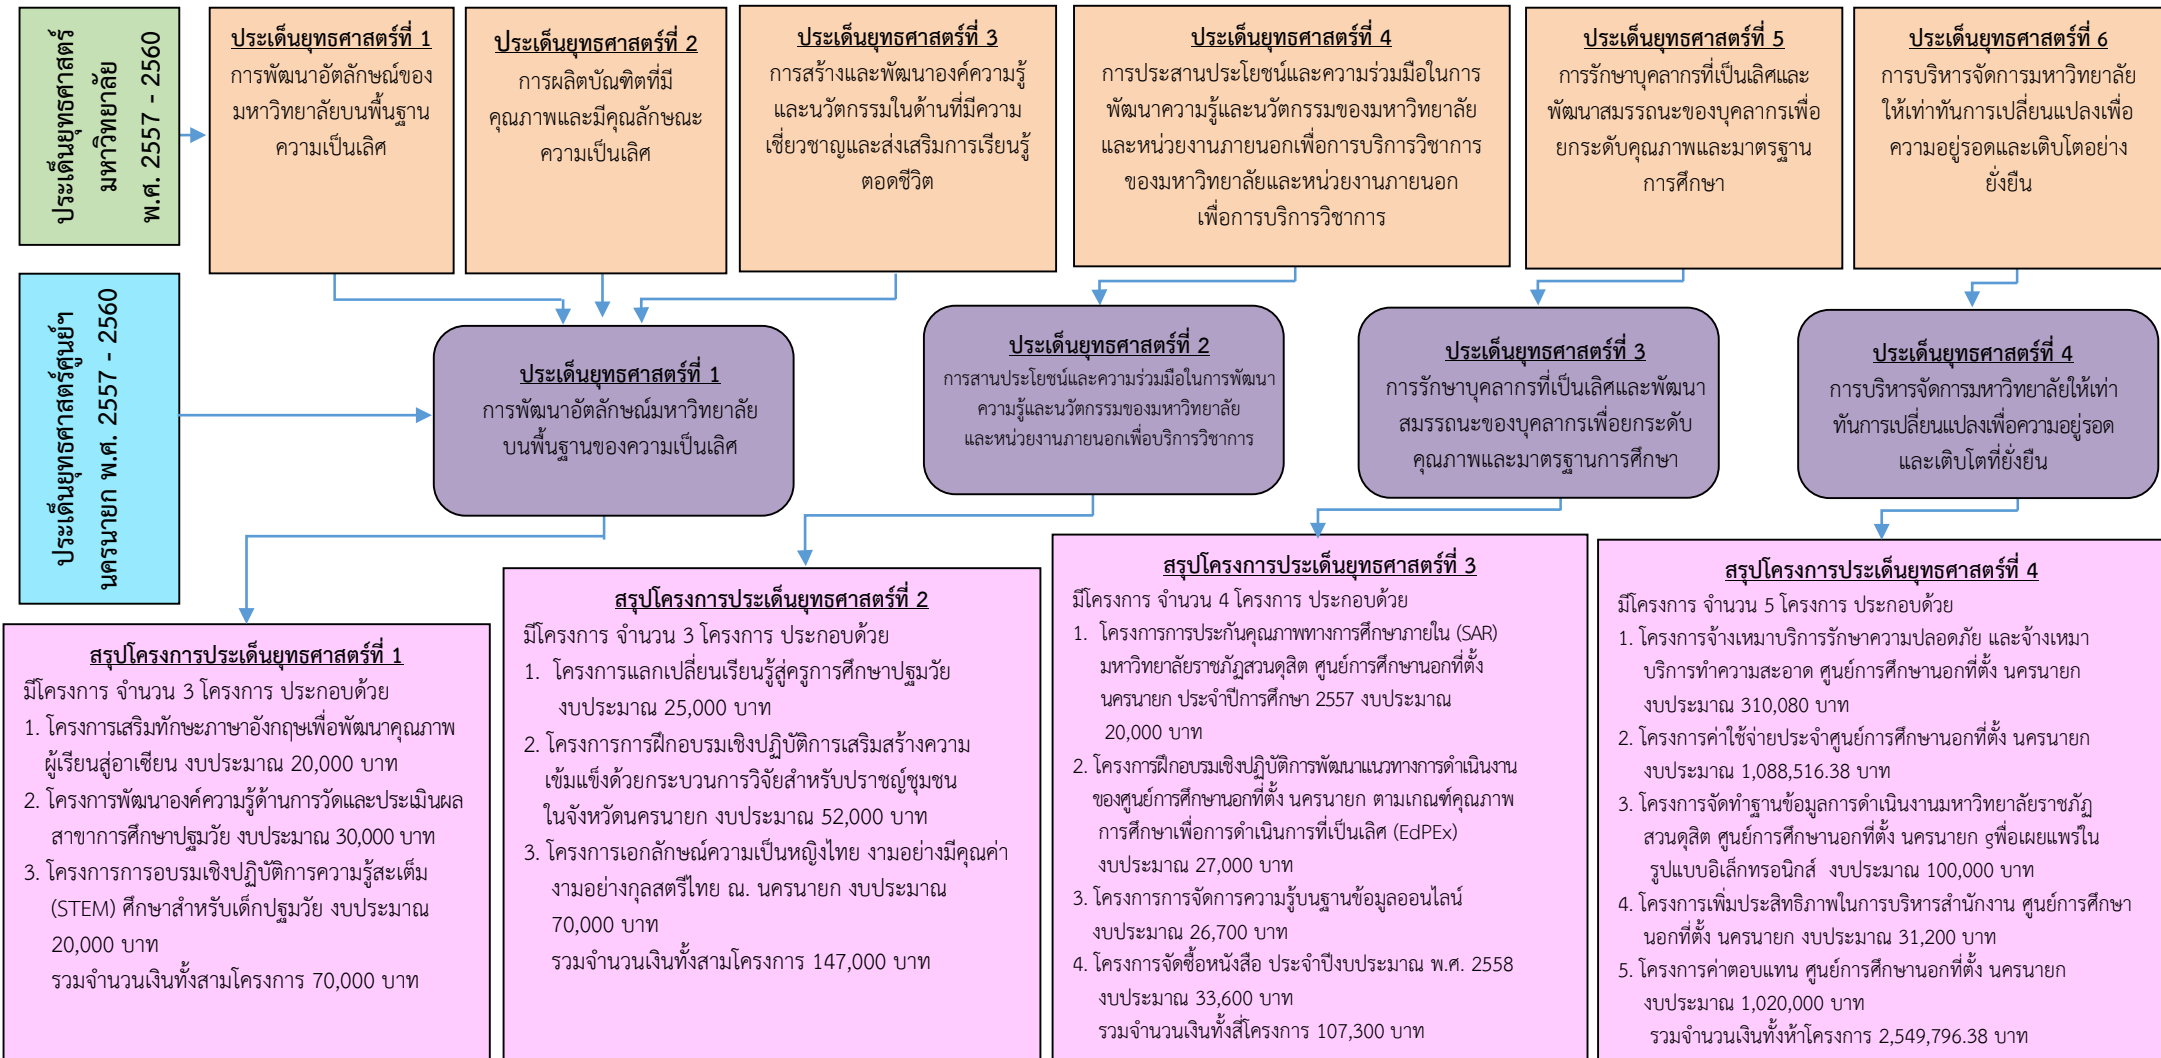

ความเชื่อมโยงประเด็นยุทธศาสตร์ของศูนย์การศึกษาออกที่ตั้ง นครนายก กับมหาวิทยาลัยราชภัฏสวนดุสิต