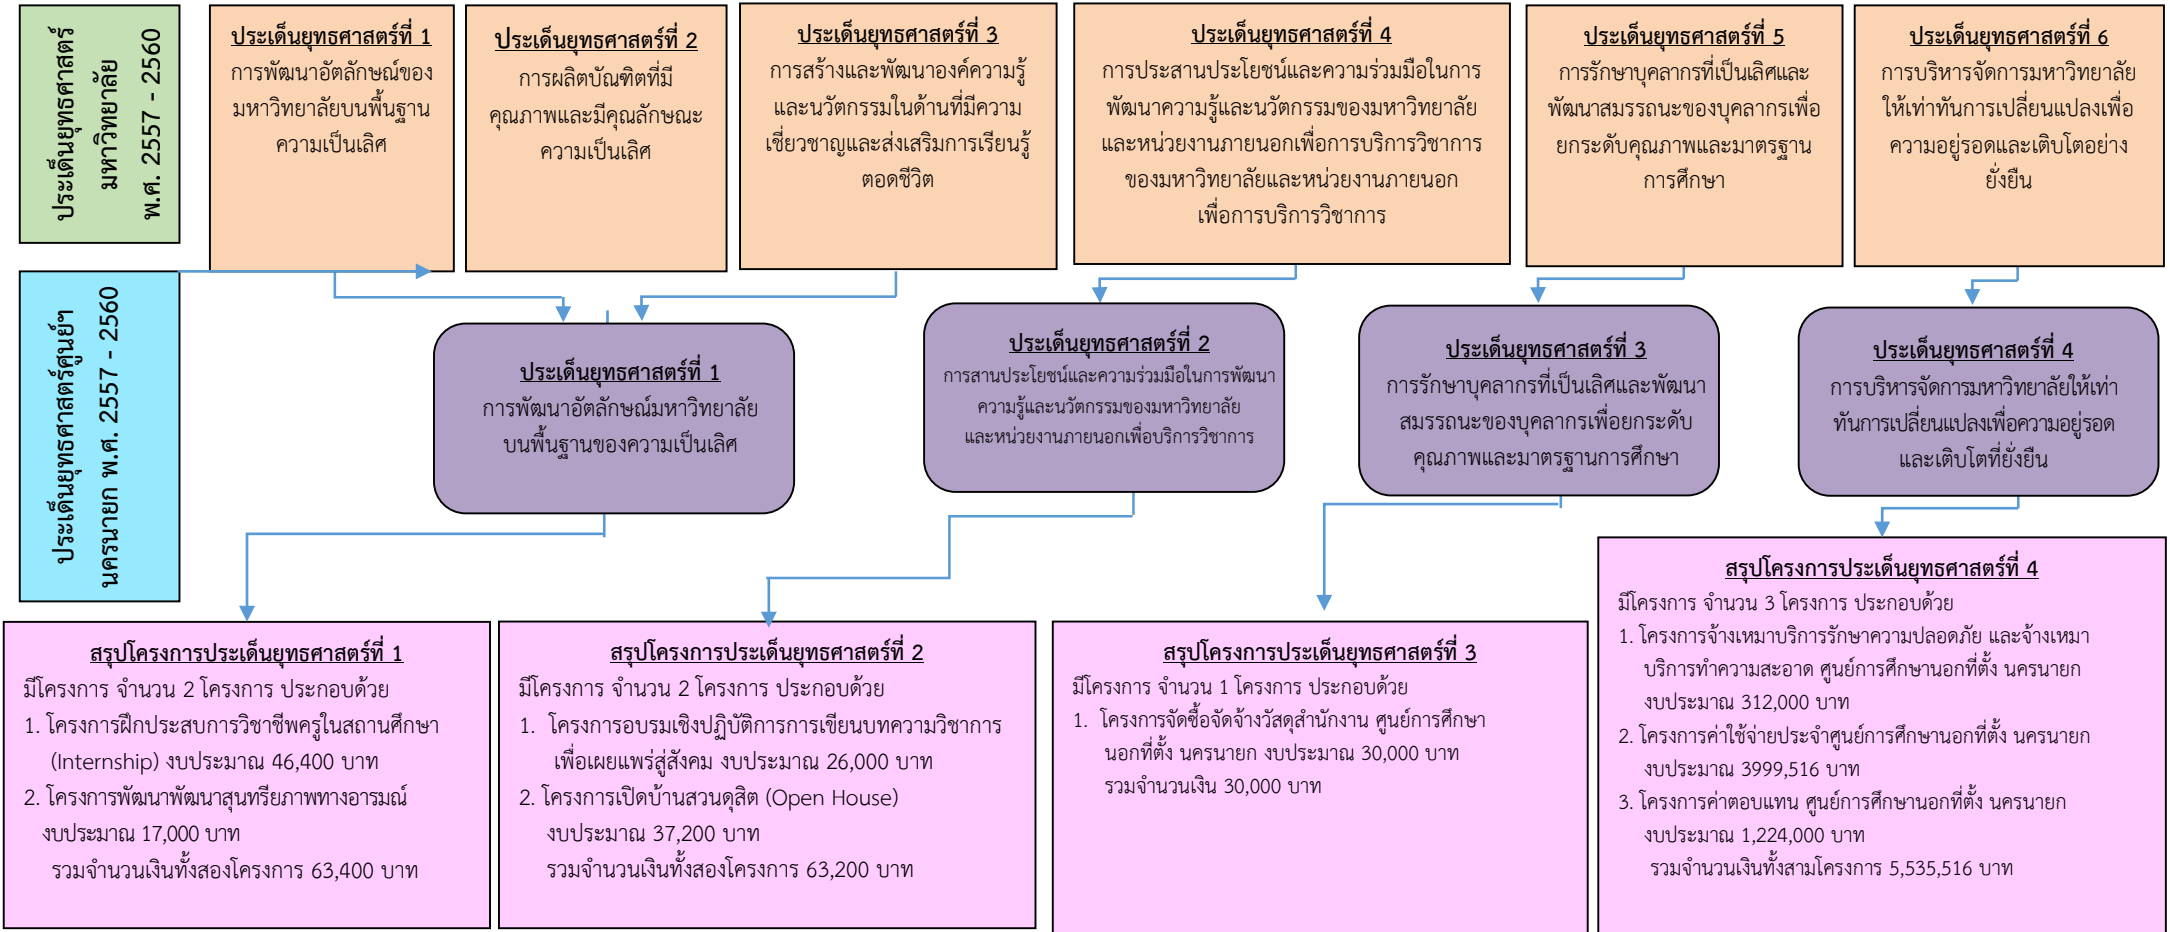

ปรัชญามหาวิทยาลัย : มหาวิทยาลัยที่สามารถสร้างความเข้มแข็งในการอยู่รอดได้อย่างยั่งยืน (Sustainable Survivability)

ปรัชญาศูนย์การศึกษาออกที่ตั้ง นครนายก : เป็นศูนย์การศึกษาออกที่ตั้งที่เป็นเลิศตามความเชี่ยวชาญเพื่อความอยู่รอดอย่างยั่งยืน

ความเชื่อมโยงประเด็นยุทธศาสตร์ของศูนย์การศึกษาออกที่ตั้ง นครนายก กับมหาวิทยาลัยสวนดุสิต