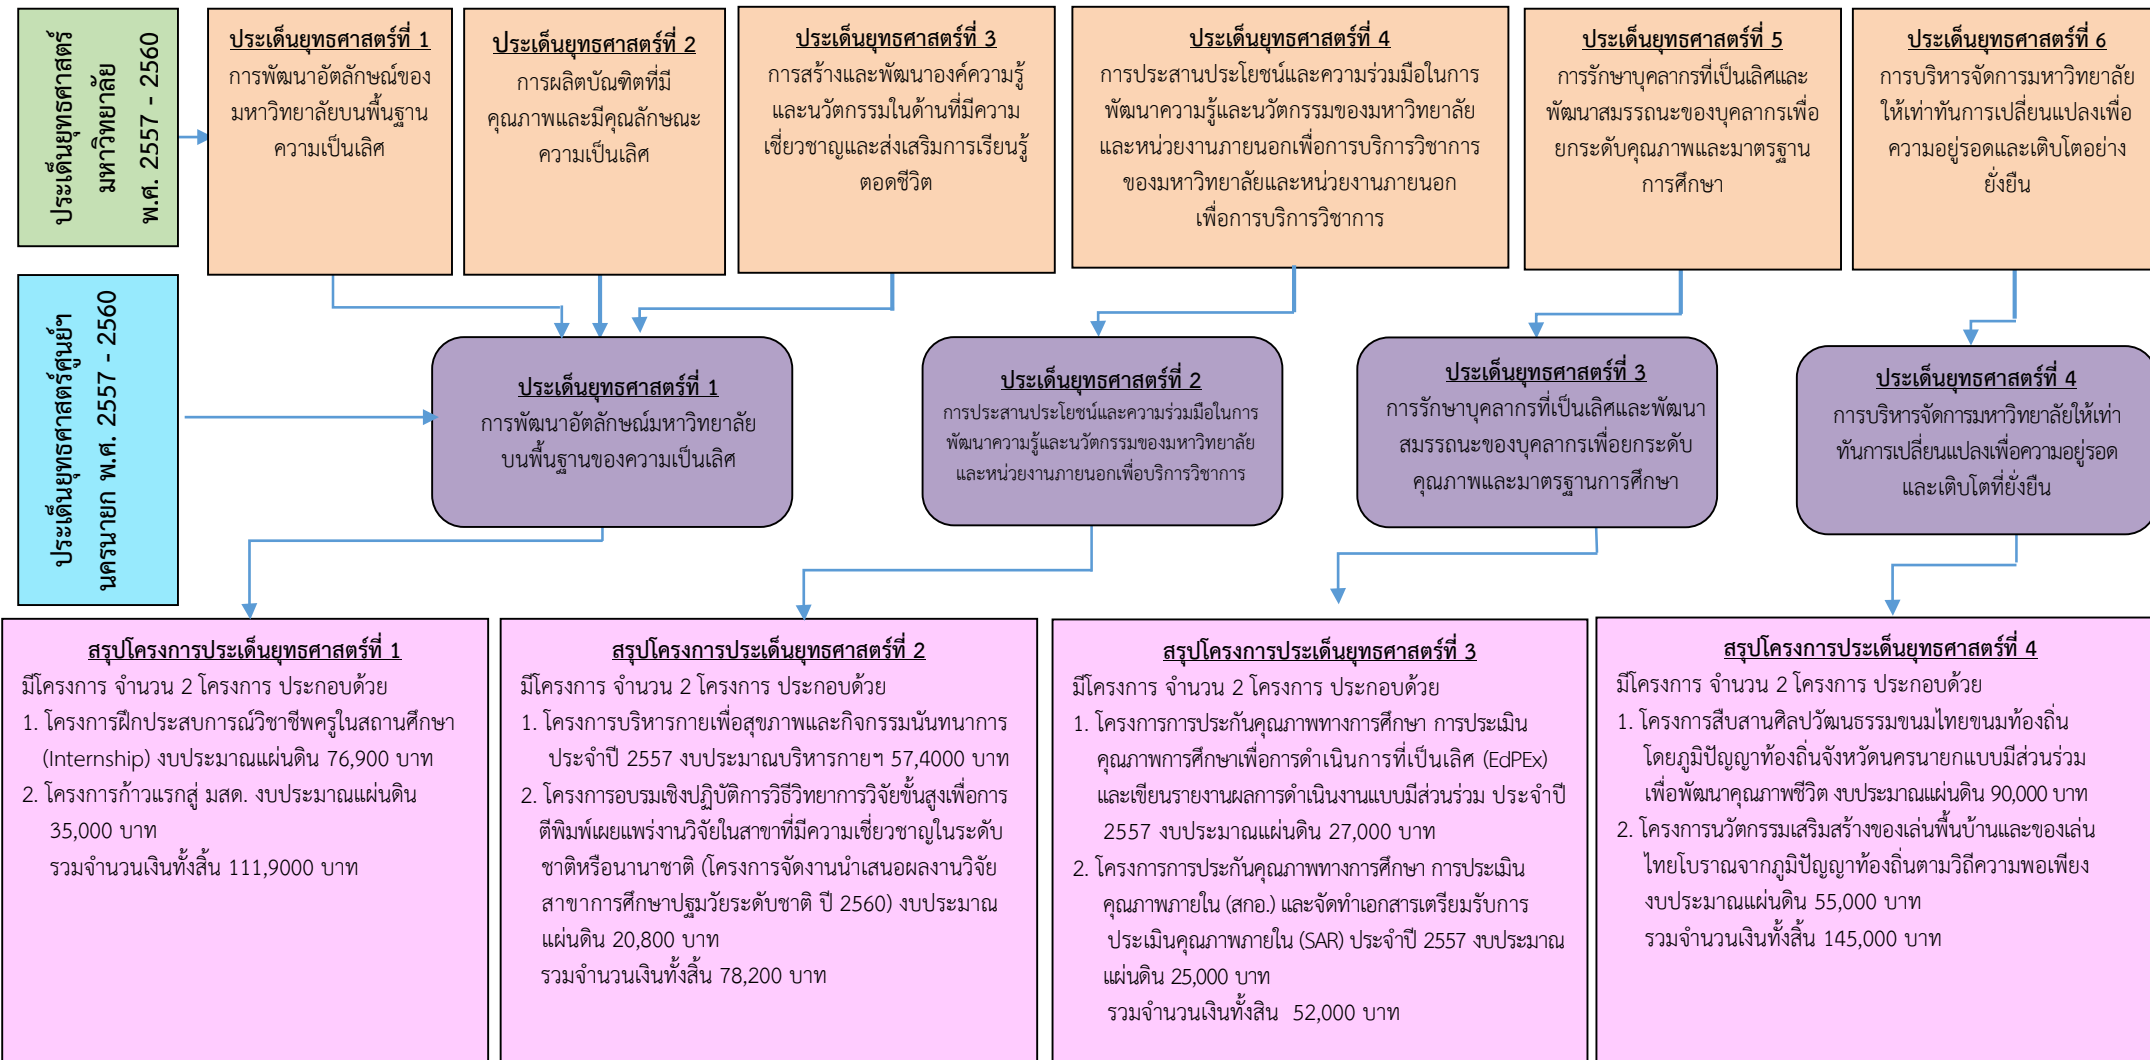

ความเชื่อมโยงประเด็นยุทธศาสตร์ของศูนย์การศึกษานอกที่ตั้งนครนายก กับมหาวิทยาลัยสวนดุสิต